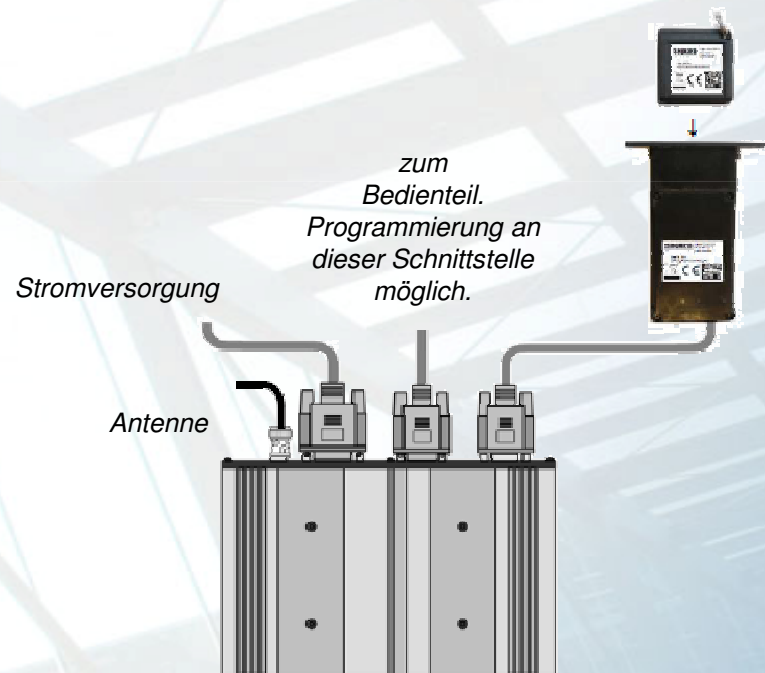

sepura

Abgesetzter SIM-Kartenleser

*Zum Anschluss an das Gerät
können die Standard
SepuraVerbindungs-
kabel von 0,5 m - 10 m verwendet
werden.*

sepura

SiKaPlug, Adapter zur Aufnahme der BSI-Sicherheitskarte

Schützt die filigrane und empfindliche SIM Karte und ermöglicht ein einfacheres Handling im Einsatzalltag.

sepura

Anschluss des abgesetzter SIM-Kartenleser

Geräteaufbau mit 2 Bedienteilen oder Vorbereitung der Programmierschnittstelle